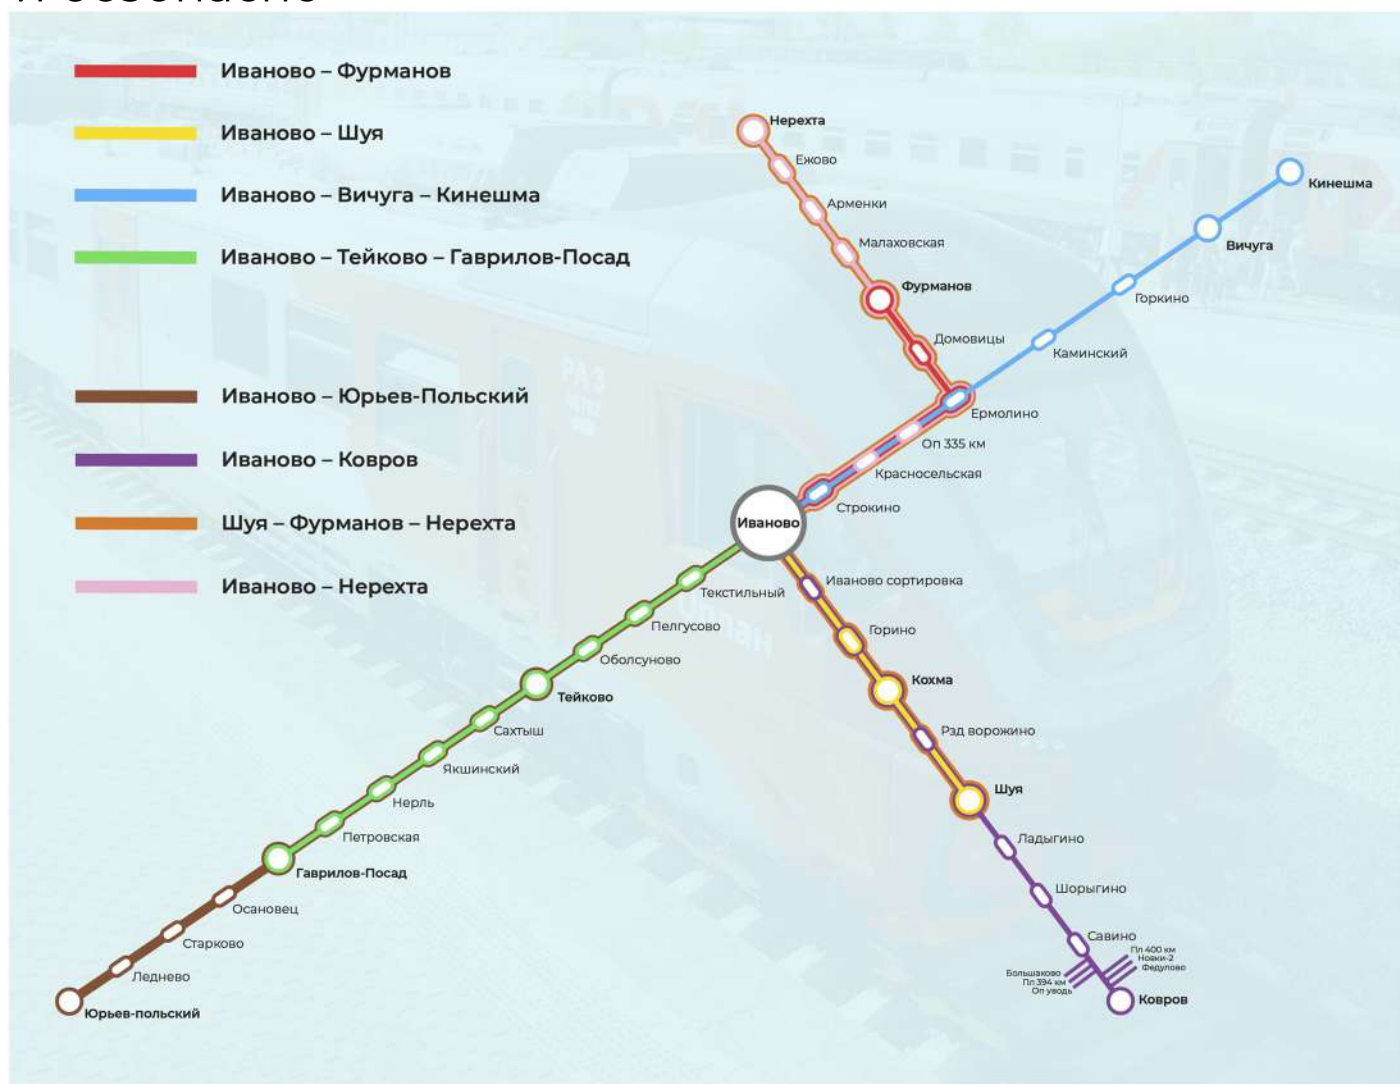

Уважаемые пассажиры!

Для удобства транспортного сообщения между городами Ивановской области запущены **новые скоростные поезда «Орлан»**

Из Иванова теперь можно добраться в Фурманов, Тейково, Шуя, Гаврилов Посад, Вичугу и Кинешму

Планируйте свои поездки и перемещайтесь комфортно и безопасно

<u>Иваново-Шуя</u>		<u>Иваново-Фурманов</u>		<u>Иваново-Тейково-Г. Посад</u>			<u>Иваново- Кинешма</u>	
отпр.	приб.	отпр.	приб.	отпр.	приб.	приб.	отпр.	приб.
7:37	8:22	5:39	6:23	5:13	5:48	7:12	5:50	7:19
10:05	10:56	7:28	8:18	8:15	8:49	9:37	9:22	11:30
12:05	12::50	8:40	9:26	10:26	11:00	11:50	11:05	12:34
15:44	16:28	15:33	16:21	14:20	14:55	15:44	18:24	20:12
17:31	18:15	17:28	18:14	16:05	16:40	-		
19:13	19:58	19:17	20:02	18:11	18:45	19:36		